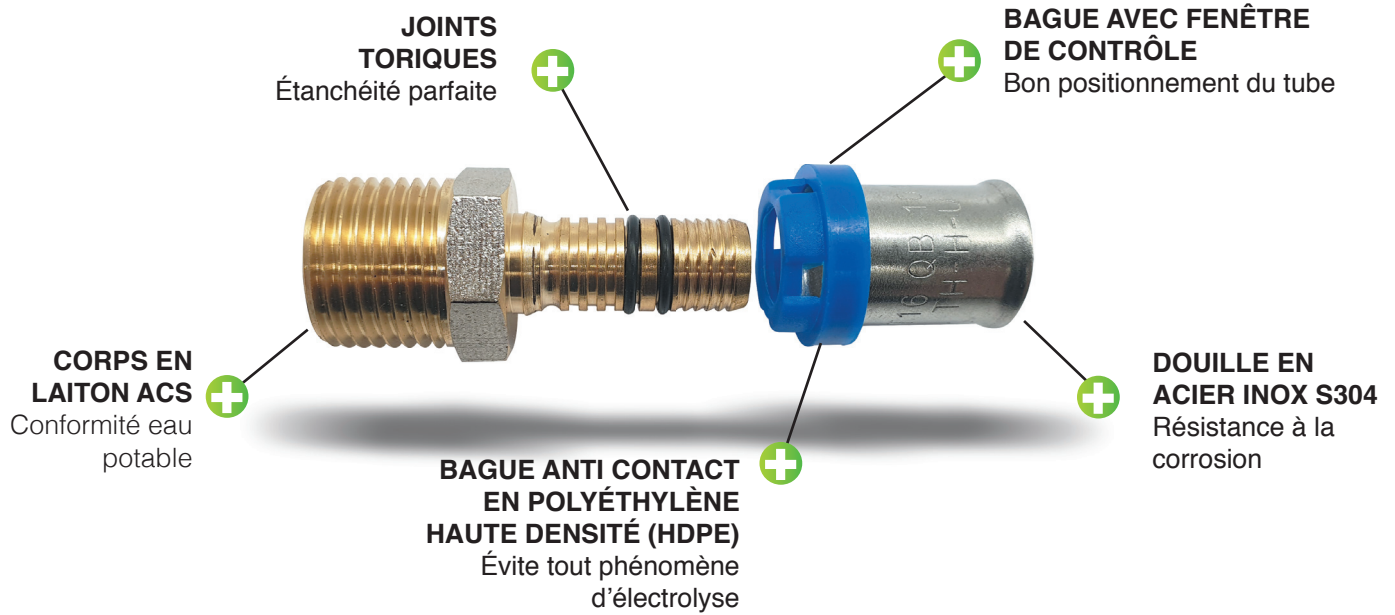

DOMAINES D'APPLICATION

EAU POTABLE

CHAUFFAGE BASSE TEMPÉRATURE

CHAUFFAGE HAUTE TEMPÉRATURE

EAU GLACÉE