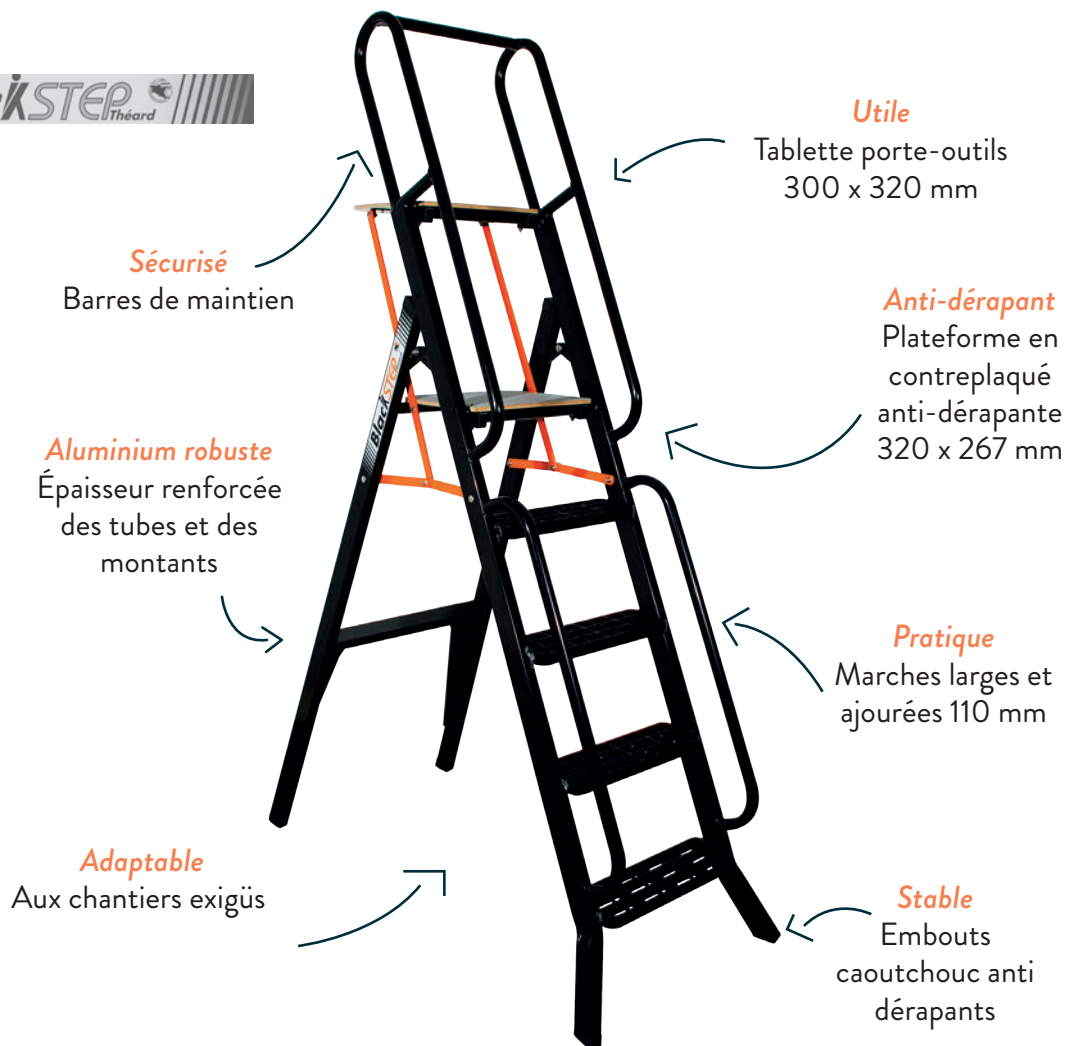

Réf. 26157 - 26158

ESCABEAU ALUMINIUM

PRÉSENTATION

Les escabeaux BLACKSTEP regroupent une gamme de matériel d'accès de qualité professionnelle.

L'escabeau Blackstep offre un grand confort pour le travail en hauteur grâce à ses larges marches ajourées, ses barres de maintien et sa tablette porte-outils. La fabrication en aluminium renforcé garantit sa légèreté et sa robustesse.

Barre d'écartement réhaussée pour le passage au-dessus des cuvettes de toilettes.

Conforme à la norme NF EN 131-1+A1, 2+A1, -3

MÉTIER CONCERNÉ

Généraliste

ESCABEAU ALUMINIUM

Gamme d'escabeaux professionnels, plateformes, marche-pieds

2, 3, 4 ou 5 marches pour travailler sur les chantiers en toute sécurité. Constitués d'aluminium, les escabeaux Blackstep se différencient par leur légèreté et leur robustesse.

Référence du produit

26157 4 marches

26157 :

Plateforme à 0,86 m de hauteur

Poids : 9,6 kg

26158 :

Plateforme à 1,08 m de hauteur

Poids : 11,2 kg

Réf. 26157

Réf. 26158