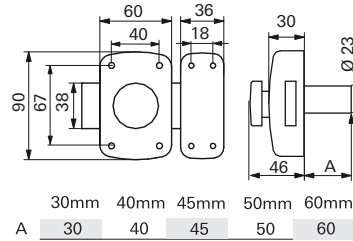

Verrou de sûreté / CORVETTE

PROTECT

NIVEAU DE SÉCURITÉ

GARANTIE

X 3

Description/Description/Descripción

Coffre et gâche acier embouti. Pêne acier nickelé. Bouton ABS chromé. Cylindre laiton à 5 goupilles. Entrée laiton. 3 clés en acier nickelé.

Finition/Finish/Acabado

Epoxy bronze, blanc, noir, chromé

Bronze, white, black epoxy, Chrome plated

Epoxi bronce, blanco, negro, Cromado

Version/Option/Versión

A double cylindre. Sans cylindre à bouton.

Sans bouton. Avec pêne 160 mm cylindre 30 mm pour porte de garage.

Double cylinder. Without cylinder with knob. Without knob. With 160 mm bolt and 30 mm length. cylinder for garage door.

Doble cilindro. Sin cilindro de botón, sin botón. Patilla de retención. Con pestillo 160 mm cilindro 30 mm para puerta de garaje.