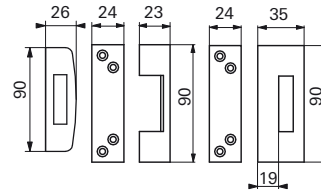

Verrou de sûreté / CORVETTE

PROTECT

NIVEAU DE SÉCURITÉ

GARANTIE

X 3

Description/Description/Descripción

Coffre et gâche acier embouti. Pêne acier nickelé. Bouton ABS chromé. Cylindre laiton à 5 goupilles. Entrée laiton. 3 clés en acier nickelé.

Finition/Finish/Acabado

Epoxy bronze, blanc, noir, chromé

Bronze, white, black epoxy, Chrome plated

Epoxi bronce, blanco, negro, Cromado

Version/Option/Versión

A double cylindre. Sans cylindre à bouton.

Sans bouton. Avec pêne 160 mm cylindre 30 mm pour porte de garage.

Double cylinder. Without cylinder with knob. Without knob. With 160 mm bolt and 30 mm length. cylinder for garage door.

Doble cilindro. Sin cilindro de botón, sin botón. Patilla de retención. Con pestillo 160 mm cilindro 30 mm para puerta de garaje.

Utilisation/Use/Utilización

Porte d'entrée

Entrance door

Puerta de entrada

Designation	Boite	Colis.	Prix	Sachet	Colis.	Prix	Blister					Colis.	Prix
							France	Euro 1	Euro 2	Euro 3	Euro 4		
CORVETTE à bton et cyl. 30 mm epoxy bronze	00003914	1		00903914	5		00303014	-	-	-	-	5	
CORVETTE à bton et cyl. 40 mm epoxy bronze	00003010	1		00903010	5		00303010	-	-	-	-	5	
CORVETTE à bton et cyl. 45 mm epoxy bronze	00013010	1		00913010	5		00313010	-	-	-	-	5	
CORVETTE à bton et cyl. 50 mm epoxy bronze	00023010	1		00923010	5		00323010	-	-	-	-	5	
CORVETTE à bton et cyl. 60 mm epoxy bronze	00043010	1		00943010	5		00343010	-	-	-	-	5	
CORVETTE à bton et cyl. 45 mm epoxy noir	00012012 ^{NS}	1		00912012	5		00312012	-	-	-	-	5	
CORVETTE à bton et cyl. 45 mm epoxy blanc	00012013	1		00912013	5		00312013	-	-	-	-	5	
CORVETTE à bton et cyl. 45 mm chromé	00003011	1		-	-		00303011	-	-	-	-	5	
CORVETTE 45 mm pour porte à recouvrement	00012014 ^{NS}	1		-	-		00312014	-	-	-	-	5	
CORVETTE 45 mm pour huisserie métal	00012015 ^{NS}	1		-	-		00312015	-	-	-	-	5	
CORVETTE à système d'entrebaillage droite 45 mm	-	-		-	-		00302110	-	-	-	-	5	
CORVETTE à système d'entrebaillage gauche 45 mm	-	-		-	-		00302210	-	-	-	-	5	