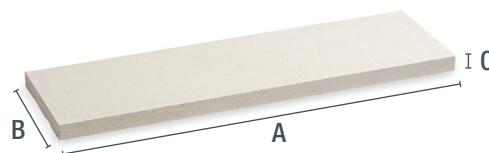

## Fiche de Produit:

Chaperons de Mur Plats d'1 Mètre

Fabriqués en finition vibro-pressé, le LOM250 et LOM300 disposent d'une surface plate, de 100 cm de longueur. Ils permettent la mise en place de claustras, de balustrades, de jardinières ou des autres éléments de décoration sur le mur. Ils offrent les mêmes prestations que le Chaperon à section Plat traditionnel de SAS avec l'avantage d'avoir moins de joints et une mise en place facile et rapide. Ils disposent d'une goutte d'eau comme toute la gamme de Chaperons SAS et des rainures dans la partie inférieure qui permet une meilleure fixation avec le muret. Nos Chaperons de Mur sont fabriqués en deux types de finition: vibro-pressé "Dry-Cast" ou béton coulé "Wet-Cast".

Tous nos Chaperons de Mur sont préfabriqués sans armature, qui garantie la durabilité évitent des problèmes de rouille. Sa fabrication est réalisée en béton vibro-pressé avec des granulats naturels sélectionnés, du ciment haute résistance et des additifs de dernière génération, donnant un produit de haute qualité.

### PRODUITS COMPLEMENTAIRES

- Chaperons de Mur Plats 50 cm
- Chaperons de Mur Plats de Terminaison

### INFORMATION TECHNIQUE

Modèle	LOM250	LOM300
Longueur (A)	100	100
Largueur (B)	25	30
Épaisseur (C)	4	4
Dist. Goutte d'eau * (D)	20	25
Poids (kg)	20,20	24,70
Pièces palette	38	38
Poids palette (kg)	784	955
Couleurs	Gris / Blanc / Beige / Périgord / Noir Anthracite**	
Résist. flexotraction (MPa)	≥ 5	≥ 5
Absorption d'eau (%)	≤ 5	≤ 5
Résist. compression (MPa)	454 Kg/cm <sup>3</sup>	454 Kg/cm <sup>3</sup>
Résistant aux gelées	✓	✓
Norme	NO CE	NO CE